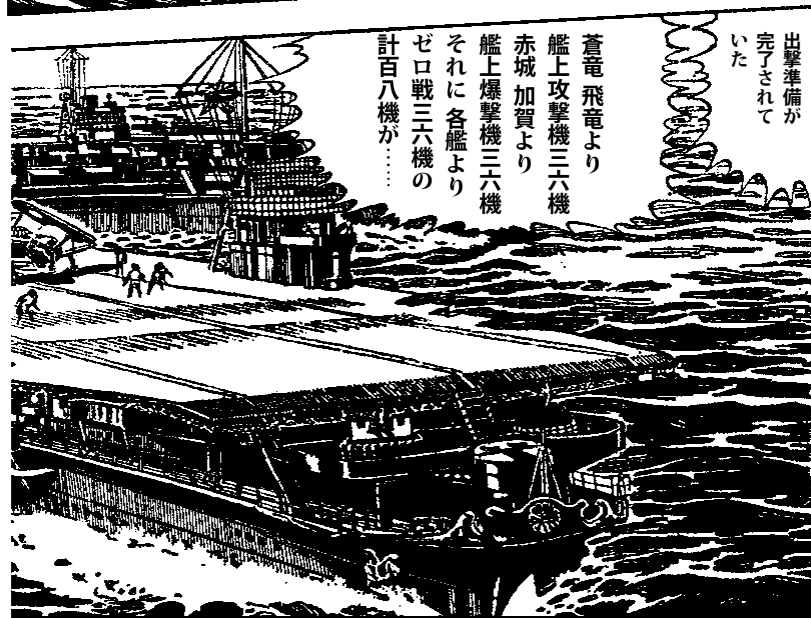

大太平洋の
荒波をけて
東へ東へと
進撃する日本
連合艦隊は

第一攻撃
隊として
ミッド
ウェーへ
発進した

オッ

ちよびそのころ……

フフ
アソコ
カ……

出撃準備が
完了されて
いた

蒼電 飛竜より
艦上攻撃機三六機
赤城 加賀より
艦上爆撃機三六機
それに各艦より
ゼロ戦三六機の
計百八機が……

ミッド
ウエー海戦
のため
日本海軍
連合艦隊は
太平洋の
荒波を
けて
出撃
した

少年忍者
の月光と
月の輪は
アメリカの
大型船艦 ノースカ
ロライナへ秘密指令
をいっただいて潜入した
だが そのあとをおつてきた
少年コマンドースに発
見され 乱闘になった

アッ
キサ
マハワ
日本
イスパ
イダ

艦内へ潜入しようと
している月光!!
少年忍者たちの目
的はなんだろう?