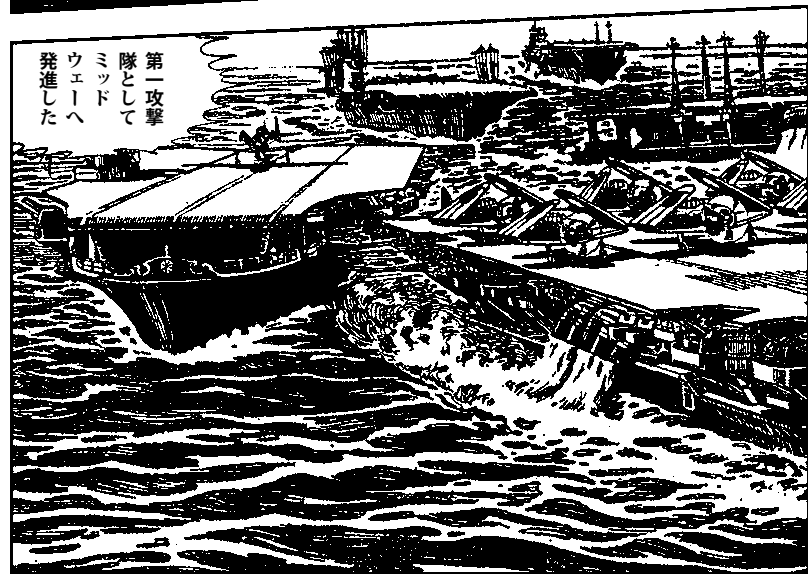

大太平洋の
荒波をけて
東へ東へと
進撃する日本
連合艦隊は

第一攻撃
隊として
ミッド
ウェーへ
発進した

オッ

ちよびそのころ……

フフ
アソコ
カ……

出撃準備が
完了されて
いた

蒼電 飛竜より
艦上攻撃機三六機
赤城 加賀より
艦上爆撃機三六機
それに各艦より
ゼロ戦三六機の
計百八機が……

ミッド
ウエー海戦
のため
日本海軍
連合艦隊は
太平洋の
荒波を
けて
出撃
した

少年忍者
の月光と
月の輪は
アメリカの
大型船艦 ノースカ
ロライナへ秘密指令
をいっただいて潜入した
だが そのあとをおつてきた
少年コマンドースに発
見され 乱闘になった

アッ
キサ
マハワ
日本
イスパ
イダ

艦内へ潜入しようと
している月光!!
少年忍者たちの目
的はなんだろう?