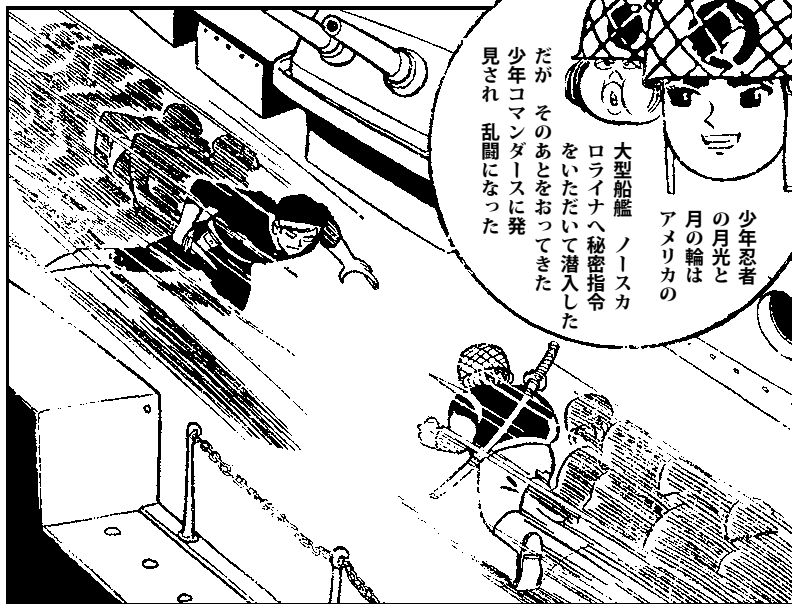

大太平洋の
荒波をけて
東へ東へと
進撃する日本
連合艦隊は

第一攻撃
隊として
ミッド
ウェーへ
発進した

オッ

ちよびそのころ……

フフ
アソコ
カ……

出撃準備が
完了されて
いた

蒼電 飛竜より
艦上攻撃機三六機
赤城 加賀より
艦上爆撃機三六機
それに各艦より
ゼロ戦三六機の
計百八機が……

ミッド
ウエー海戦
のため
日本海軍
連合艦隊は
太平洋の
荒波を
けて
出撃
した

少年忍者
の月光と
月の輪は
アメリカの
大型船艦 ノースカ
ロライナへ秘密指令
をいっただいて潜入した
だが そのあとをおつてきた
少年コマンドースに発
見され 乱闘になった

アッ
キサ
マハワ
日本
イスパ
イダ

艦内へ潜入しようと
している月光!!
少年忍者たちの目
的はなんだろう?