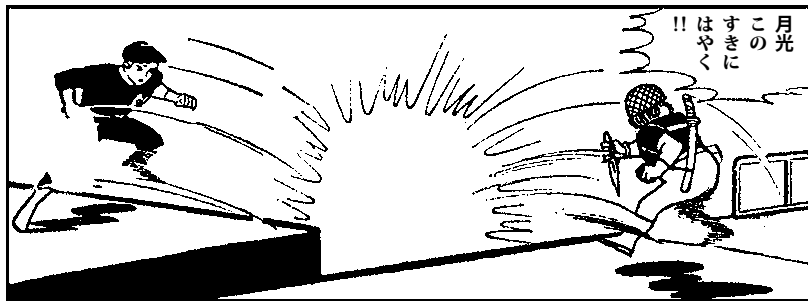

大太平洋の
荒波をけて
東へ東へと
進撃する日本
連合艦隊は

第一攻撃
隊として
ミッド
ウェーへ
発進した

オッ

ちよびそのころ……

フフ
アソコ
カ……

出撃準備が
完了されて
いた

蒼電 飛竜より
艦上攻撃機三六機
赤城 加賀より
艦上爆撃機三六機
それに各艦より
ゼロ戦三六機の
計百八機が……

ミッド
ウエー海戦
のため
日本海軍
連合艦隊は
太平洋の
荒波を
けて
出撃
した

少年忍者
の月光と
月の輪は
アメリカの
大型船艦 ノースカ
ロライナへ秘密指令
をいっただいて潜入した
だが そのあとをおつてきた
少年コマンドースに発
見され 乱闘になった

アッ
キサ
マハワ
日本
イスパ
イダ

艦内へ潜入しようと
している月光!!
少年忍者たちの目
的はなんだろう?