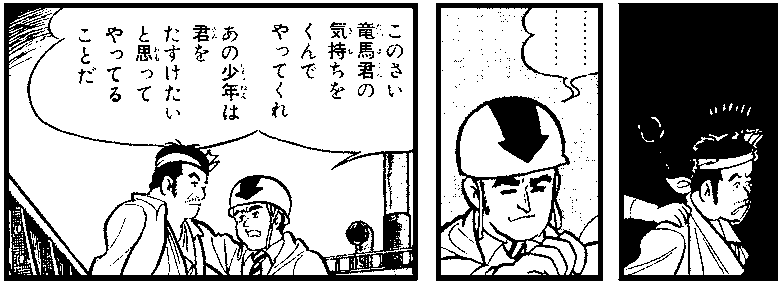

完全版

竜の旗

たつ

十快傑

下

望月三起也

まア
人数だけは
八百人
近く
集まった
が

まあ
そういうな
飛鳥君
君は
港一の
うでききだ
たよりに
してるぜ

なにせ
うちは
よせ集めの
カラクタ
仲仕が
多くてな

残念
ながら...

では
今日は
あいさつに
よっただけ
ですから
帰らして
もらいます

帰える
そりや
ますいな
今までは
各自
家から
かよって
いたんだ
ろうが
うちの組
では
飯場に
はいって
もらう
しきたり
でな
しかし
家族の
いる者が
多いん
です!!

これは
黒鬼組の
しきたりだ
いや
おうは
いわせん!!
しかし

困り
ます

そうか
そうか
とうとう
うちで
働く事に
なった
かい
ハハハハ