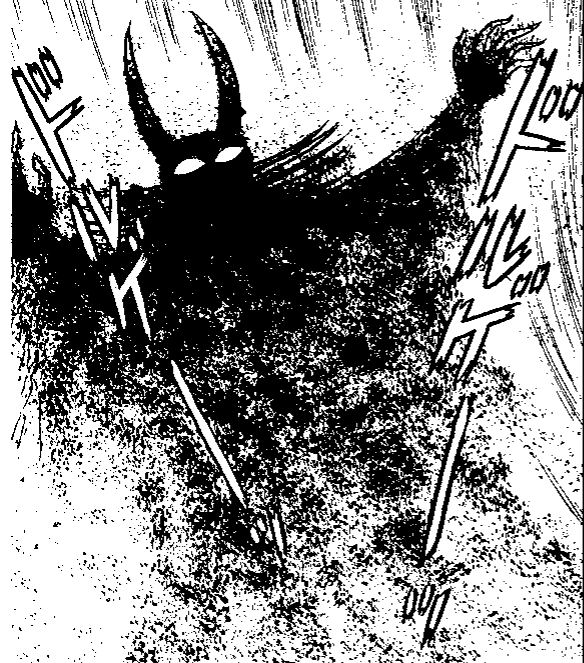

大宇宙  
その中で何千年もの  
長いあいだ  
ふたつの力が  
戦いつづけていた

ひとつの力は  
平和と正義を  
代表する  
コプーとい

# 呪いの魔人 大宇宙

いま  
ひとつは  
悪とのろいの  
力である  
ドルゲ

このふたつの  
どちらかが  
やぶれたとき  
大宇宙は  
悪か平和かの  
運命がさまる

10000000000

正義を  
にくみ  
善なるものを  
あさける  
悪 邪悪  
その名は  
ドルゲ

須崎孝一郎よ  
おまえは  
われに  
えらばれし  
悪のエージェント  
だっ!!

なんだっ  
き  
きみは!?

善なる  
人間が  
悪になる  
ことこそ  
ドルゲの  
よろこび

この  
大宇宙すべての  
善なるものを  
悪にかえる  
ことこそ  
ドルゲの  
のぞみなのだ!!

ばばかな  
正義と愛を信じ  
全人類の  
平和をねがう  
わたしが  
なんで  
悪の  
エージェント  
なぞに!?