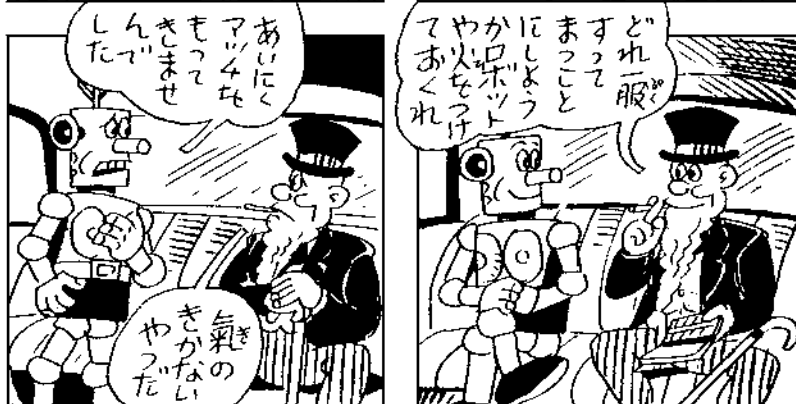

こうぜんたる
爆音とともに
つり橋はこっ
ばみじん

ててて
ててて

また
ハットから
おっこつた

たすけて
くれー

ロボット仮面
は千しんの
谷底へまっ
さかさま

ちくしゅう
しゅうねん
ふかくあひ
かけてき
やがる

おそろべきタ
イナマイトは
不気味に
火をはく

これぞ
くらえ

そんな
ことは
しらない
ロボット
仮面は
いさましく
ついでさし
てくる

無人操縦
の飛行機
は夜空に
まいあが
った

うわー！
とがた
した

こうな
つたら
度胸を
すえて
ゆくこ
まやく
がより
かた
がないよ

果して
トッピ
博士は
どこえ
つれて
いか
れる
のか

このあり
た全
航路
のタク
ラス
ミタ
に
エン
ジン
が
と
ま
つ
て

いやな
ことな
いうな

しか
は
飛行
機
の
操
縦
が
お
こ
え
る
お
そ
れ
が
あ
り
ま
す
か
ら
気
持
ど
す
よ