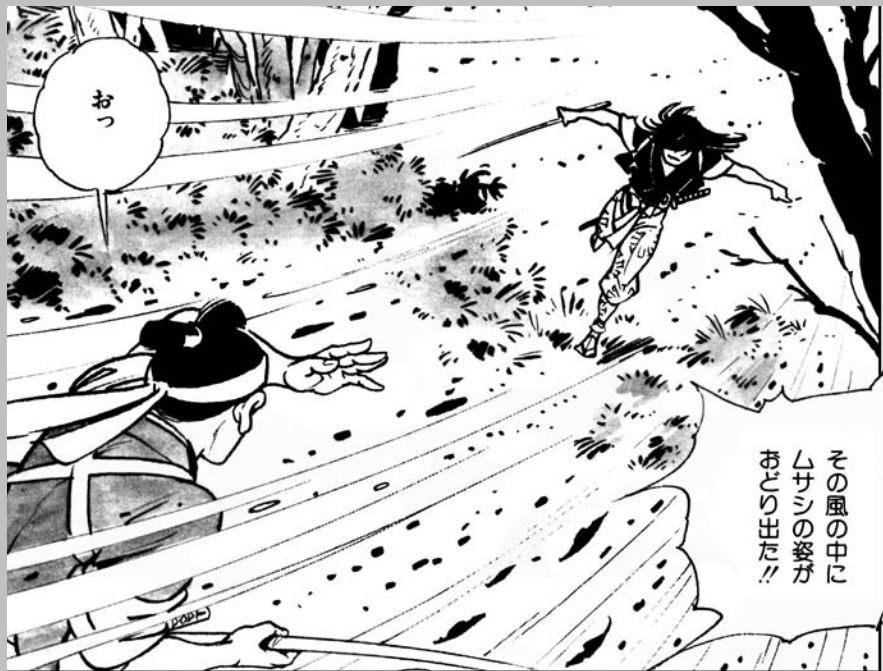

ん!?
ムサシが
通りすぎて
ゆく!!
これは
……?

かけぬけて
いったと?

どうい
うことだ!?

清十郎さまあ!!
ムサシが今!
うしろを
かけぬけて
ゆきましたぞっ

なに?

ムサシめ!!
ここまで来て
急に気おくれ
がして、逃げ
てしまった
のか……?

風の方向!
風に舞う
枯葉!

それらの
すべてを
自らの戦
いの戦力に
加えるの
のだ!!

風の
さむさが
わたしに
味方する!

枯葉が
わたしの
戦いを
助ける!

きたっ
あれは……
ムサシ!!

おっ

その風の中に
ムサシの姿が
おどり出た!!

ムサシ
かっ!!

おのれ
名のりも
あげず!

試合の
礼儀も
わきまを
ぬとほっ
!!

あっち
ですっ!!
風上の
方です!!

!? 風上

茂助!!
ムサシは
どっちへ
行った!?

風は時々
思い出した
ように突風を
吹きつけて
くる!!

風と共に
枯葉が
舞う!!

ムサシの第一撃を
正面から受けとめた
清十郎は……！
かじかんだ手がしびれ
木剣は宙に、はじき
とばされていた！！

身を反転
させる
ムサシ、

真剣を
引きぬく
清十郎、